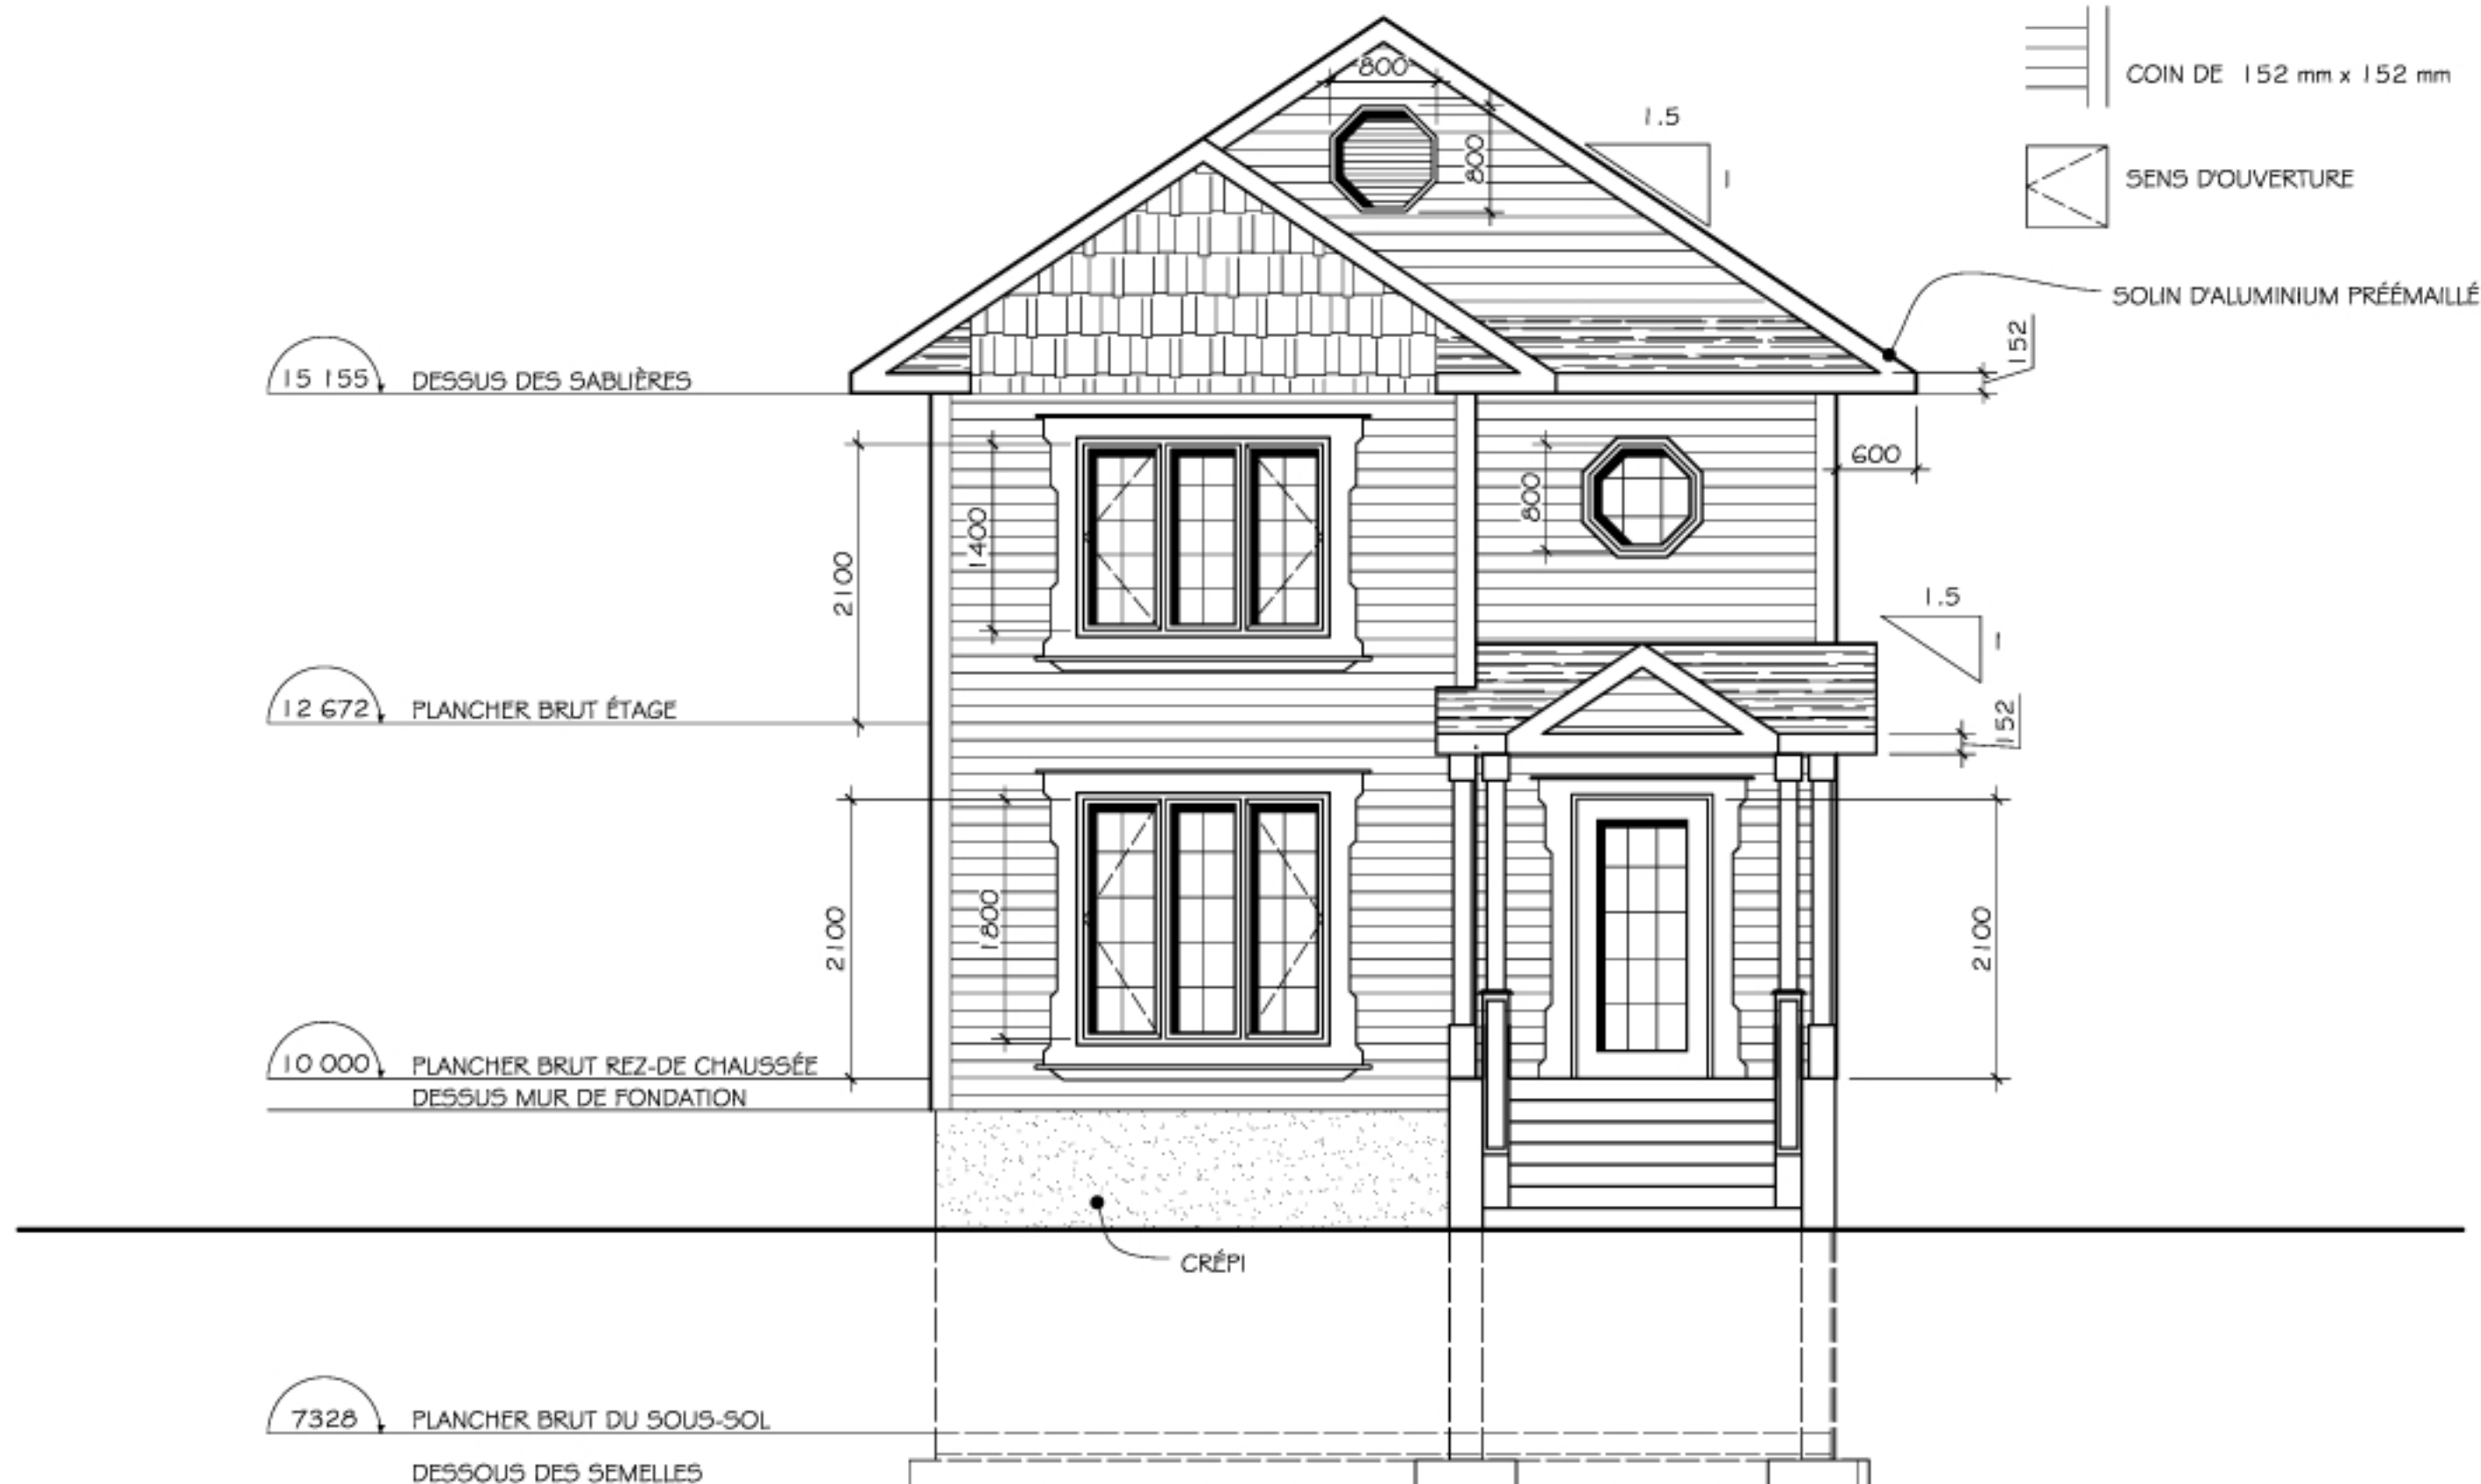

LÉGENDE

-  BARDEAUX D'ASPHALTE
MARQUE BP - STYLE MYSTIQUE
COULEUR GRIS ARDOISE
-  BARDEAU DE CÈDRE DÉCALÉ
MARQUE Novishake™ - COULEUR GRIS HÉRITAGE #67
213 mm H X 1297 mm L
-  REVÊTEMENT EN ALUMINIUM MARQUE CEDARWOOD
COULEUR PEUPLIER 254 mm
-  COIN DE 152 mm x 152 mm
-  SENS D'OUVERTURE

RÉVISIONS:

PROJET:
BÂTIMENT
RÉSIDENTIEL
UNIFAMILIAL

TITRE:
ÉLÉVATION DROITE

DESSINÉ PAR:
JULIE FORTIN

VÉRIFIÉ PAR:
ANNICK FONTAINE

ÉCHELLE:
1:50

DATE:
19 SEPTEMBRE 2013

FEUILLE:
A5 de A8